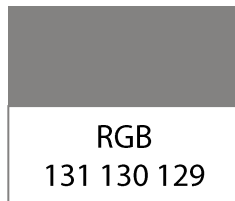

RGB
187 187 187
teks UMY

RGB
152 152 152
logo

RGB
r: 131
g: 130
b: 129

CMYK
r: 51
g: 43
b: 43
k: 7

HTML
#838281

RGB
r: 87
g: 186
b: 232

CMYK
r: 58
g: 9
b: 1
k: 0

HTML
#57BAE8